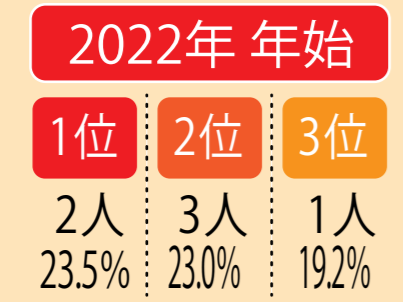

年末・年始ともに帰省9割以上が「家」のみで食事をするという回答。
帰省・国内旅行は「いつも帰省/旅行しない」がトップに！

年末・年始の食事場所

年末・年始同様に9割以上が「家」で食事予定

年末・年始の食卓人数

年末・年始ともに食卓人数「2人」が最も多い

年末・年始の食卓メニュー

年始は手作りメニューも購入メニューも「おせち」がトップ

年末・年始に購入する惣菜のサイズ

年末・年始ともに単品惣菜の買い合わせが最も多い

年末・年始に購入する寿司のサイズ

年末は3人前一つ、年始は1人前の買い合わせが最も多い

年末年始の帰省・国内旅行について

新店舗情報

福岡、九州エリアを中心とした新店舗情報をまとめております。複数のソースからの情報を基にリストアップしておりますが、予定や未確定情報も含まれますので変更になる場合も御座います。

アタックス サエラ店

2021年5月27日(木) オープン
所在地：〒861-4601 熊本県上益城郡 甲佐町岩下 61