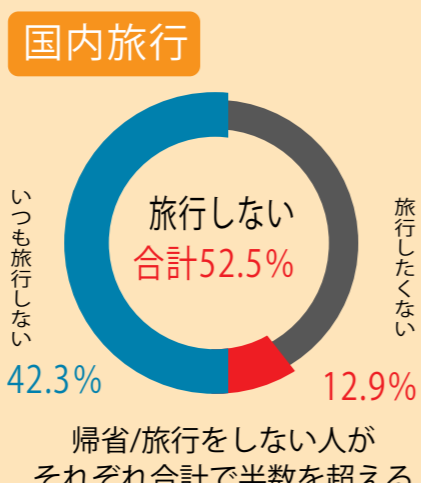

年末・年始ともに帰省9割以上が「家」のみで食事をするという回答。
帰省・国内旅行は「いつも帰省/旅行しない」がトップに！

年末・年始の食事場所

年末・年始同様に9割以上が「家」で食事予定

年末・年始の食卓人数

年末・年始ともに食卓人数「2人」が最も多い

年末・年始の食卓メニュー

年始は手作りメニューも購入メニューも「おせち」がトップ

年末・年始に購入する惣菜のサイズ

年末・年始ともに単品惣菜の買い合わせが最も多い

年末・年始に購入する寿司のサイズ

年末は3人前一つ、年始は1人前の買い合わせが最も多い

年末年始の帰省・国内旅行について

新店舗情報

福岡、九州エリアを中心とした新店舗情報をまとめております。複数のソースからの情報を基にリストアップしておりますが、予定や未確定情報も含まれますので変更になる場合も御座います。

アタックス サエラ店

2021年5月27日(木) オープン
所在地：〒861-4601 熊本県上益城郡 甲佐町岩下 61