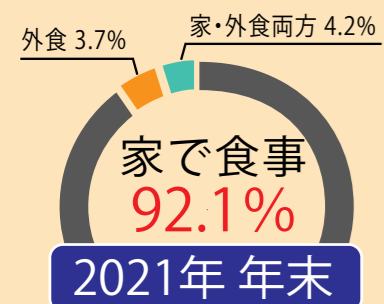

年末・年始ともに帰省9割以上が「家」のみで食事をするという回答。
帰省・国内旅行は「いつも帰省/旅行しない」がトップに！

年末・年始の食事場所

年末・年始同様に9割以上が「家」で食事予定

年末・年始の食卓人数

年末・年始ともに食卓人数「2人」が最も多い

年末・年始の食卓メニュー

年始は手作りメニューも購入メニューも「おせち」がトップ

年末・年始に購入する惣菜のサイズ

年末・年始ともに単品惣菜の買い合わせが最も多い

年末・年始に購入する寿司のサイズ

年末は3人前一つ、年始は1人前の買い合わせが最も多い

年末年始の帰省・国内旅行について

新店舗情報

福岡、九州エリアを中心とした新店舗情報をまとめております。複数のソースからの情報を基にリストアップしておりますが、予定や未確定情報も含まれますので変更になる場合も御座います。

アタックス サエラ店

2021年5月27日(木) オープン
所在地：〒861-4601 熊本県上益城郡 甲佐町岩下 61