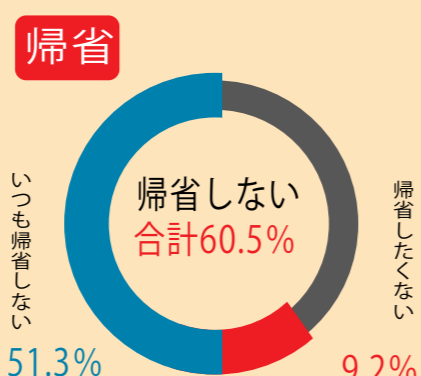

年末・年始ともに帰省9割以上が「家」のみで食事をするという回答。
帰省・国内旅行は「いつも帰省/旅行しない」がトップに！

年末・年始の食事場所

年末・年始同様に9割以上が「家」で食事予定

年末・年始の食卓人数

年末・年始ともに食卓人数「2人」が最も多い

年末・年始の食卓メニュー

年始は手作りメニューも購入メニューも「おせち」がトップ

年末・年始に購入する惣菜のサイズ

年末・年始ともに単品惣菜の買い合わせが最も多い

年末・年始に購入する寿司のサイズ

年末は3人前一つ、年始は1人前の買い合わせが最も多い

年末年始の帰省・国内旅行について

新店舗情報

福岡、九州エリアを中心とした新店舗情報をまとめております。複数のソースからの情報を基にリストアップしておりますが、予定や未確定情報も含まれますので変更になる場合も御座います。

アタックス サエラ店

2021年5月27日(木) オープン
所在地：〒861-4601 熊本県上益城郡 甲佐町岩下 61