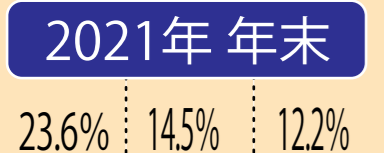

年末・年始ともに帰省9割以上が「家」のみで食事をするという回答。
帰省・国内旅行は「いつも帰省/旅行しない」がトップに！

年末・年始の食事場所

年末・年始同様に9割以上が「家」で食事予定

年末・年始の食卓人数

年末・年始ともに食卓人数「2人」が最も多い

年末・年始の食卓メニュー

年始は手作りメニューも購入メニューも「おせち」がトップ

年末・年始に購入する惣菜のサイズ

年末・年始ともに単品惣菜の買い合わせが最も多い

年末・年始に購入する寿司のサイズ

年末は3人前一つ、年始は1人前の買い合わせが最も多い

年末年始の帰省・国内旅行について

新店舗情報

福岡、九州エリアを中心とした新店舗情報をまとめております。複数のソースからの情報を基にリストアップしておりますが、予定や未確定情報も含まれますので変更になる場合も御座います。

アタックス サエラ店

2021年5月27日(木) オープン
所在地：〒861-4601 熊本県上益城郡 甲佐町岩下 61