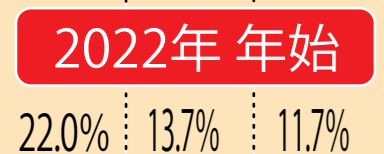

年末・年始ともに帰省9割以上が「家」のみで食事をするという回答。
帰省・国内旅行は「いつも帰省/旅行しない」がトップに！

年末・年始の食事場所

年末・年始同様に9割以上が「家」で食事予定

年末・年始の食卓人数

年末・年始ともに食卓人数「2人」が最も多い

年末・年始の食卓メニュー

年始は手作りメニューも購入メニューも「おせち」がトップ

年末・年始に購入する惣菜のサイズ

年末・年始ともに単品惣菜の買い合わせが最も多い

年末・年始に購入する寿司のサイズ

年末は3人前一つ、年始は1人前の買い合わせが最も多い

年末年始の帰省・国内旅行について

新店舗情報

福岡、九州エリアを中心とした新店舗情報をまとめております。複数のソースからの情報を基にリストアップしておりますが、予定や未確定情報も含まれますので変更になる場合も御座います。

アタックス サエラ店

2021年5月27日(木) オープン
所在地：〒861-4601 熊本県上益城郡 甲佐町岩下 61