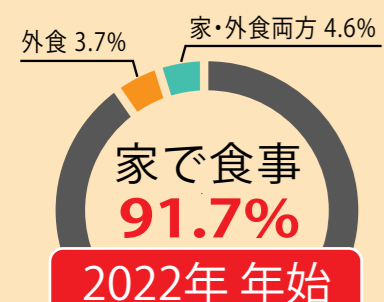

年末・年始ともに帰省9割以上が「家」のみで食事をするという回答。
帰省・国内旅行は「いつも帰省/旅行しない」がトップに！

年末・年始の食事場所

年末・年始同様に9割以上が「家」で食事予定

年末・年始の食卓人数

年末・年始ともに食卓人数「2人」が最も多い

年末・年始の食卓メニュー

年始は手作りメニューも購入メニューも「おせち」がトップ

年末・年始に購入する惣菜のサイズ

年末・年始ともに単品惣菜の買い合わせが最も多い

年末・年始に購入する寿司のサイズ

年末は3人前一つ、年始は1人前の買い合わせが最も多い

年末年始の帰省・国内旅行について

新店舗情報

福岡、九州エリアを中心とした新店舗情報をまとめております。複数のソースからの情報を基にリストアップしておりますが、予定や未確定情報も含まれますので変更になる場合も御座います。

アタックス サエラ店

2021年5月27日(木) オープン
所在地：〒861-4601 熊本県上益城郡 甲佐町岩下 61